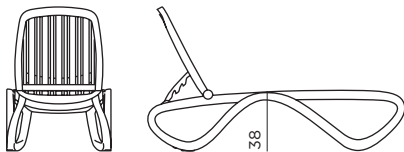

## TROPICO

design Raffaello Galiotto

170/194,5 x 69 x h91 cm

**IT** Lettino prendisole senza braccioli. Struttura tubolare in polipropilene trattato anti-uv e colorato in massa. Schienale reclinabile in 4 posizioni. Dotato di rotelline e piedini antiscivolo. Impilabile. Cuscino disponibile su ordinazione. Istruzioni d'uso: posizionare in modo stabile su un suolo piano. Pulire con detergenti non aggressivi e sciacquare con acqua. Tipo di utilizzo: collettività. Prodotto in Italia. Resina riciclabile. Prodotto a norma UNI EN 581/1/2. **EN** Sunlounger without arms. Tubular frame in polypropylene with UV additives and is uniformly coloured. Back reclining in 4 positions. With small wheels and non-slip feet. Stackable. Cushion available to order. Instructions for use: place on a flat level area. Wash with mild soap and rinse with water. Typical uses: group gatherings. Made in Italy. Recyclable resin. Product conforms to UNI EN 581/1/2. **FR** Bain de soleil sans accoudoirs. Structure tubulaire en polypropylène traité anti-UV et coloré dans la masse. Dossier réglable en 4 positions. Avec roulettes intégrées et patins anti-dérapants. Empilable. Coussin disponible sur commande. Instructions d'utilisation: positionner de manière stable sur un sol plan. Nettoyer le produit avec détergent non agressif et rincer avec de l'eau. Type d'utilisation: collectivité. Fabriqué en Italie. Résine recyclable. Produit conforme à la norme UNI EN 581/1/2. **DE** Sonnenliege ohne Armlehnen. Rohrstruktur aus UV-beständigem Polypropylen, voll durchgefärbt. Rückenlehne 4-fach verstellbar. Mit Rädern und rutschfesten Fußkappen ausgestattet. Stapelbar. Kissen mit Auftrag verfügbar. Gebrauchseinleitung: Einsatz auf ebenem Untergrund. Reinigung mit neutralem Reinigungsmittel und mit Wasser nachspülen. Nutzung: Gewerblich. Hergestellt in Italien. Recyclebarer Kunststoff. Produkt entspricht der norm UNI EN 581/1/2. **ES** Tumbona sin brazos. Estructura tubular en polipropileno tratado anti-UV y teñido en masa. Respaldo reclinable en 4 posiciones. Con ruedecillas y tapones antideslizantes. Apilable. Cojín disponible sobre pedido. Instrucciones de uso: colocar en una superficie plana y estable. Limpiar el producto con detergente suave, aclarándolo posteriormente con agua. Tipo de uso: colectividades. Fabricado en Italia. Resina reciclable. Fabricado según normativa UNI EN 581/1/2. **PT** Espreguadeira sem braços. Estrutura tubular em polipropileno com tratamento anti-UV colorido na totalidade. Encosto reclinável em 4 posições. Com rodízio e pés antiderrapantes. Empilhável. Almofada disponível sob encomenda. Instruções de utilização: deve permanecer em solo estável e plano. Limpar com detergente suave e passar com água. Utilização: coletividade. Fabricado em Italia. Resina reciclável. Produto conforme norma UNI EN 581/1/2.