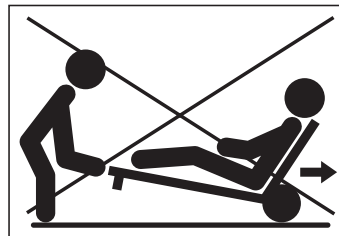

## TROPICO

design Raffaello Galiotto

170/194,5 x 69 x h91 cm

**IT** Lettino prendisole senza braccioli. Struttura tubolare in polipropilene trattato anti-uv e colorato in massa. Schienale reclinabile in 4 posizioni. Dotato di rotelline e piedini antiscivolo. Impilabile. Cuscino disponibile su ordinazione. Istruzioni d'uso: posizionare in modo stabile su un suolo piano. Pulire con detergenti non aggressivi e sciacquare con acqua. Tipo di utilizzo: collettività. Prodotto in Italia. Resina riciclabile. Prodotto a norma UNI EN 581/1/2. **EN** Sunlounger without arms. Tubular frame in polypropylene with UV additives and is uniformly coloured. Back reclining in 4 positions. With small wheels and non-slip feet. Stackable. Cushion available to order. Instructions for use: place on a flat level area. Wash with mild soap and rinse with water. Typical uses: group gatherings. Made in Italy. Recyclable resin. Product conforms to UNI EN 581/1/2. **FR** Bain de soleil sans accoudoirs. Structure tubulaire en polypropylène traité anti-UV et coloré dans la masse. Dossier réglable en 4 positions. Avec roulettes intégrées et patins anti-dérapants. Empilable. Coussin disponible sur commande. Instructions d'utilisation: positionner de manière stable sur un sol plan. Nettoyer le produit avec détergent non agressif et rincer avec de l'eau. Type d'utilisation: collectivité. Fabriqué en Italie. Résine recyclable. Produit conforme à la norme UNI EN 581/1/2. **DE** Sonnenliege ohne Armlehnen. Rohrstruktur aus UV-beständigem Polypropylen, voll durchgefärbt. Rückenlehne 4-fach verstellbar. Mit Rädern und rutschfesten Fußkappen ausgestattet. Stapelbar. Kissen mit Auftrag verfügbar. Gebrauchseinleitung: Einsatz auf ebenem Untergrund. Reinigung mit neutralem Reinigungsmittel und mit Wasser nachspülen. Nutzung: Gewerblich. Hergestellt in Italien. Recyclebarer Kunststoff. Produkt entspricht der norm UNI EN 581/1/2. **ES** Tumbona sin brazos. Estructura tubular en polipropileno tratado anti-UV y teñido en masa. Respaldo reclinable en 4 posiciones. Con ruedecillas y tapones antideslizantes. Apilable. Cojín disponible sobre pedido. Instrucciones de uso: colocar en una superficie plana y estable. Limpiar el producto con detergente suave, aclarándolo posteriormente con agua. Tipo de uso: colectividades. Fabricado en Italia. Resina reciclable. Fabricado según normativa UNI EN 581/1/2. **PT** Espreguadeira sem braços. Estrutura tubular em polipropileno com tratamento anti-UV colorido na totalidade. Encosto reclinável em 4 posições. Com rodízio e pés antiderrapantes. Empilhável. Almofada disponível sob encomenda. Instruções de utilização: deve permanecer em solo estável e plano. Limpar com detergente suave e passar com água. Utilização: coletividade. Fabricado em Italia. Resina reciclável. Produto conforme norma UNI EN 581/1/2.