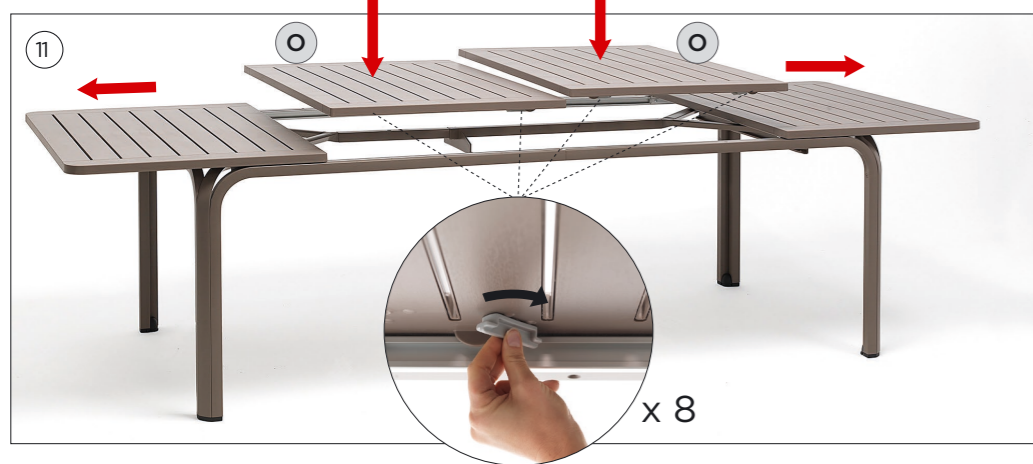

# ALLORO 210 EXTENSIBLE

design Raffaello Galiotto

Ref. 428

**IT** Tavolo allungabile. 210-280 x 100 x 73h cm. Materiale: piano DurelTOP in polipropilene trattato anti-UV, colorato in massa. Gambe in alluminio verniciato. Finitura opaca. Dotato di piedini regolabili. Istruzioni d'uso: posizionare in modo stabile su un suolo piano. Pulire con detergenti non aggressivi e sciacquare con acqua. Avvertenza: rischi di pizzicamento in fase di installazione. Tipo di utilizzo: collettività. Prodotto da montare. Prodotto in Italia. Resina riciclabile. Prodotto a norma UNI EN 581/1/3.

**EN** Extensible table. 210-280 x 100 x 73h cm. Material: top DurelTOP in polypropylene with UV additives and uniformly coloured. Legs in coated aluminum. Matt finish. Adjustable height feet. Instructions for use: place on a flat, level area. Wash with mild soap and rinse with water. Note: there is a risk of being pinched during assembly. Typical uses: group gatherings. Assembly required. Made in Italy. Recyclable resin. Product conforms to UNI EN 581/1/3.

**FR** Table extensible. 210-280 x 100 x 73h cm. Matériau: plateau DurelTOP en polypropylène traité anti-UV et coloré dans la masse. Pieds en aluminium vernis. Effet mat. Vérins de réglage. Instructions d'utilisation: positionner de manière stable sur un sol plan. Nettoyer le produit avec détergent non agressif et rincer avec de l'eau. Avertissement: risques de pincement en cours d'installation. Type d'utilisation: collectivité. A monter soi-même. Fabriqué en Italie. Résine recyclable. Produit conforme à la norme UNI EN 581/1/3.