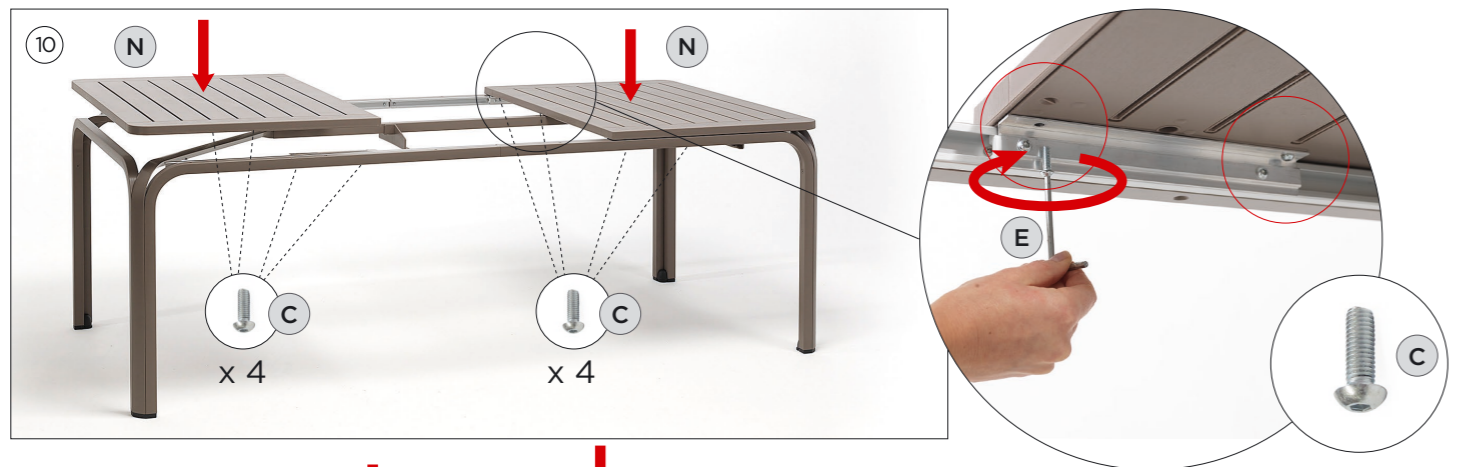

# ALLORO 210 EXTENSIBLE

design Raffaello Galiotto

Ref. 428

**IT** Tavolo allungabile. 210-280 x 100 x 73h cm. Materiale: piano DurelTOP in polipropilene trattato anti-UV, colorato in massa. Gambe in alluminio verniciato. Finitura opaca. Dotato di piedini regolabili. Istruzioni d'uso: posizionare in modo stabile su un suolo piano. Pulire con detergenti non aggressivi e sciacquare con acqua. Avvertenza: rischi di pizzicamento in fase di installazione. Tipo di utilizzo: collettività. Prodotto da montare. Prodotto in Italia. Resina riciclabile. Prodotto a norma UNI EN 581/1/3.

**EN** Extensible table. 210-280 x 100 x 73h cm. Material: top DurelTOP in polypropylene with UV additives and uniformly coloured. Legs in coated aluminum. Matt finish. Adjustable height feet. Instructions for use: place on a flat, level area. Wash with mild soap and rinse with water. Note: there is a risk of being pinched during assembly. Typical uses: group gatherings. Assembly required. Made in Italy. Recyclable resin. Product conforms to UNI EN 581/1/3.

**FR** Table extensible. 210-280 x 100 x 73h cm. Matériau: plateau DurelTOP en polypropylène traité anti-UV et coloré dans la masse. Pieds en aluminium vernis. Effet mat. Vérins de réglage. Instructions d'utilisation: positionner de manière stable sur un sol plan. Nettoyer le produit avec détergent non agressif et rincer avec de l'eau. Avertissement: risques de pincement en cours d'installation. Type d'utilisation: collectivité. A monter soi-même. Fabriqué en Italie. Résine recyclable. Produit conforme à la norme UNI EN 581/1/3.