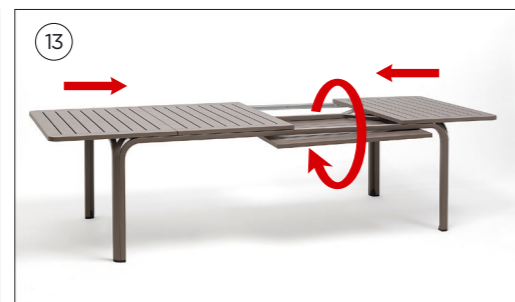

# ALLORO 210 EXTENSIBLE

design Raffaello Galiotto

Ref. 428

**IT** Tavolo allungabile. 210-280 x 100 x 73h cm. Materiale: piano DurelTOP in polipropilene trattato anti-UV, colorato in massa. Gambe in alluminio verniciato. Finitura opaca. Dotato di piedini regolabili. Istruzioni d'uso: posizionare in modo stabile su un suolo piano. Pulire con detergenti non aggressivi e sciacquare con acqua. Avvertenza: rischi di pizzicamento in fase di installazione. Tipo di utilizzo: collettività. Prodotto da montare. Prodotto in Italia. Resina riciclabile. Prodotto a norma UNI EN 581/1/3.

**EN** Extensible table. 210-280 x 100 x 73h cm. Material: top DurelTOP in polypropylene with UV additives and uniformly coloured. Legs in coated aluminum. Matt finish. Adjustable height feet. Instructions for use: place on a flat, level area. Wash with mild soap and rinse with water. Note: there is a risk of being pinched during assembly. Typical uses: group gatherings. Assembly required. Made in Italy. Recyclable resin. Product conforms to UNI EN 581/1/3.

**FR** Table extensible. 210-280 x 100 x 73h cm. Matériau: plateau DurelTOP en polypropylène traité anti-UV et coloré dans la masse. Pieds en aluminium vernis. Effet mat. Vérins de réglage. Instructions d'utilisation: positionner de manière stable sur un sol plan. Nettoyer le produit avec détergent non agressif et rincer avec de l'eau. Avertissement: risques de pincement en cours d'installation. Type d'utilisation: collectivité. A monter soi-même. Fabriqué en Italie. Résine recyclable. Produit conforme à la norme UNI EN 581/1/3.