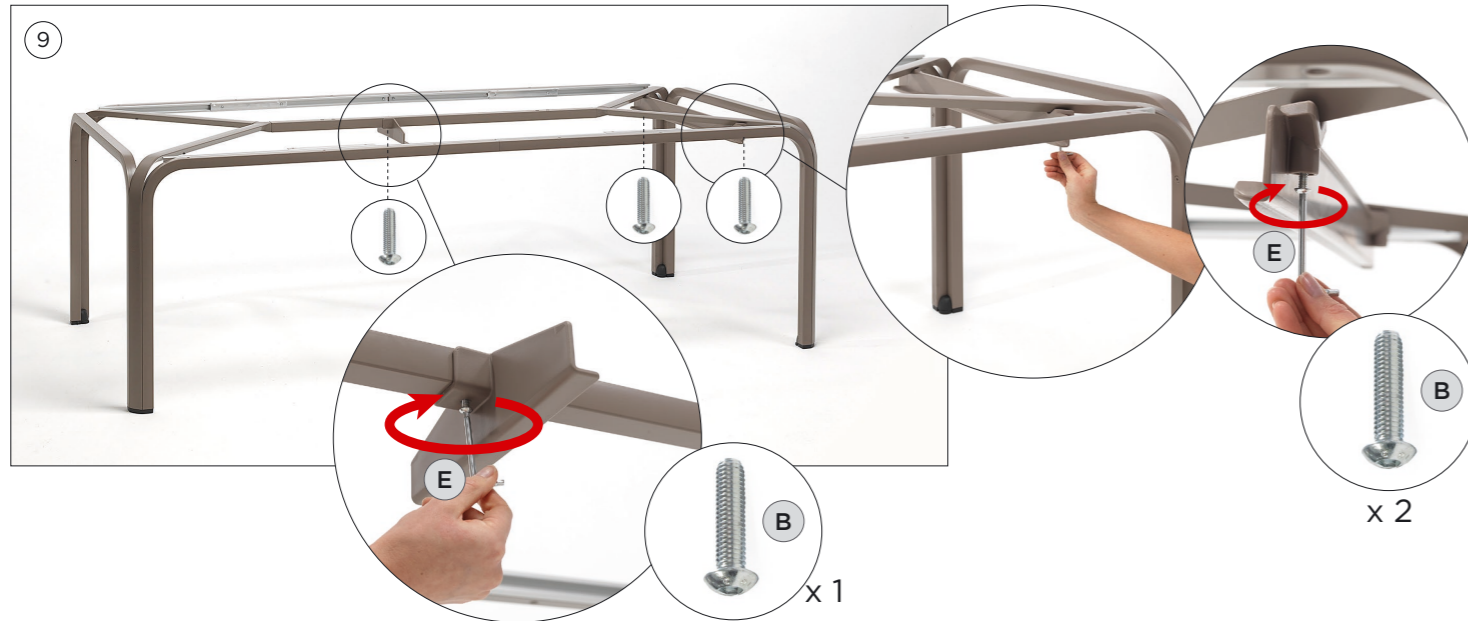

# ALLORO 210 EXTENSIBLE

design Raffaello Galiotto

Ref. 428

**IT** Tavolo allungabile. 210-280 x 100 x 73h cm. Materiale: piano DurelTOP in polipropilene trattato anti-UV, colorato in massa. Gambe in alluminio verniciato. Finitura opaca. Dotato di piedini regolabili. Istruzioni d'uso: posizionare in modo stabile su un suolo piano. Pulire con detergenti non aggressivi e sciacquare con acqua. Avvertenza: rischi di pizzicamento in fase di installazione. Tipo di utilizzo: collettività. Prodotto da montare. Prodotto in Italia. Resina riciclabile. Prodotto a norma UNI EN 581/1/3.

**EN** Extensible table. 210-280 x 100 x 73h cm. Material: top DurelTOP in polypropylene with UV additives and uniformly coloured. Legs in coated aluminum. Matt finish. Adjustable height feet. Instructions for use: place on a flat, level area. Wash with mild soap and rinse with water. Note: there is a risk of being pinched during assembly. Typical uses: group gatherings. Assembly required. Made in Italy. Recyclable resin. Product conforms to UNI EN 581/1/3.

**DE** Verlängerbarer Tisch. 210-280 x 100 x 73h cm. Material: DurelTOP Tischplatte aus UV-beständigem Polypropylen, voll durchgefärbt. Beine aus epoxiertem Aluminium. Matt-Effekt. Höhenverstellbaren Füßen. Gebrauchseinführung: Einsatz auf ebenem Untergrund. Reinigung mit neutralem Reinigungsmittel und mit Wasser nachspülen. Achtung: Verletzungsgefahr beim Aufbau. Nutzung: Gewerblich. Zusammensetzbarer Artikel. Hergestellt in Italien. Recyclebarer Kunststoff. Produkt entspricht der norm UNI EN 581/1/3.