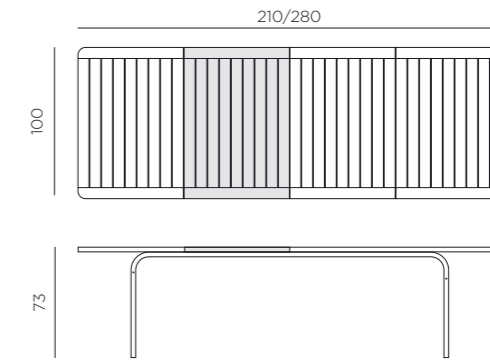

ES Mesa extensible. 210-280 x 100 x 73h cm. Material: tablero DurelTOP en polipropileno tratado anti UV y teñido en masa. Patas en aluminio pintado. Efecto mate. Tacos regulables. Instrucciones de uso: colocar en una superficie plana y estable. Limpiar el producto con detergente suave, aclarándolo posteriormente con agua. Advertencia: riesgo de pellizcarse al realizar el montaje. Tipo de uso: colectividades. Producto de ensamblar. Fabricado en Italia. Resina reciclable. Fabricado según normativa UNI EN 581/1/3.

PT Mesa extensível. 210-280 x 100 x 73h cm. Material: tampo DurelTOP em polipropileno com tratamento anti-UV colorido na totalidade. Pernas em alumínio pintado. Acabamento fosco. Pés ajustáveis. Instruções de utilização: deve permanecer em solo estável e plano. Limpar com detergente suave e passar com água. Aviso importante: perigo de corte e entalamento durante a instalação. Utilização: coletividade. Requer montagem. Fabricado em Italia. Resina reciclável. Produto conforme norma UNI EN 581/1/3.