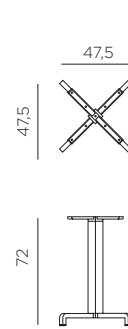

ES BASE FIORE: base para mesa con cruceta fija. Adaptable a los tableros con medida Ø60 - Ø70 - Ø80 - 60x60 - 70x70 - 80x80 cm.

BASE FIORE HIGH: base para mesa alta con cruceta fija. Adaptable a los tableros con medida Ø60 - Ø70 - 60x60 - 70x70 cm.

Material: aluminio pintado. Tacos Regulables. Instrucciones de uso: colocar en una superficie plana y estable. Limpiar el producto con detergente suave, aclarandolo posteriormente con agua. La garantía es válida solo si la base se utiliza con los tableros de la colección Nardi. Advertencia: riesgo de pellizcarse al realizar el montaje. Tipo de uso: Fabricado en Italia. Fabricado según normativa UNI EN 581/1/3.

PT BASE FIORE: base para mesa com flange fixa. Indicada para tampos de medir Ø60 - Ø70 - Ø80 - 60x60 - 70x70 - 80x80 cm.

BASE FIORE HIGH: base para mesa alta com flange fixa. Indicada para tampos de medir Ø60 - Ø70 - 60x60 - 70x70 cm.

Material: alumínio pintado. Pés ajustáveis. Instruções de utilização: deve permanecer em solo estável e plano. Limpar com detergente suave e passar com água. A garantia só é válida se a base for utilizada com os tampos da coleção Nardi. Aviso importante: perigo de corte e entalamento durante a instalação. Utilização: colectividade. Requer montagem. Fabricado em Italia. Produto conforme norma UNI EN 581/1/3.

Ref. 530

BASE FIORE