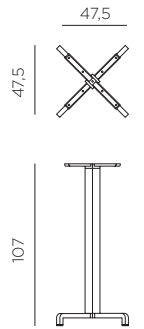

Ref. 531

BASE FIORE HIGH

Componenti, components, composants, komponenten, componentes, componentes.

		A	B	C	D1	D2	E 1	E2	F	G	H	I
FIORE	pcs	2	1	2	1		1		1	1	1	1
FIORE HIGH	pcs	2	1	2		1		1	1	1	1	1

For recycling information www.nardioutdoor.com/packaging

IMPORTANTE, CONSERVARE PER FUTURI RIFERIMENTI: LEGGERE ATTENTAMENTE. • IMPORTANT, RETAIN FOR FUTURE REFERENCE: READ CAREFULLY. • IMPORTANT-À CONSERVER POUR DE FUTURS BESOINS DE RÉFÉRENCE: À LIRE SOIGNEUSEMENT. • WICHTIG BITTE AUFMERKSAM DURCHLESEN UND GUT AUFBEWAHREN. • IMPORTANTE GUARDAR PARA FUTURAS CONSULTAS: LEER ATENTAMENTE. • IMPORTANTE CONSERVE PARA FUTURAS REFERÊNCIAS: LEIA ATENTAMENTE.

NARDI s.p.a.

36072 Chiampo (Vi) Italia - Via delle Stangà, 14 - Tel. +39 0444 422 100
www.nardioutdoor.com - info@nardioutdoor.com

made in italy