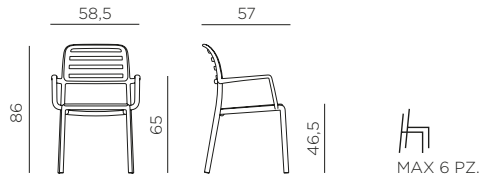

NARDI

YOUR OUTDOOR LIVING

made in italy

COSTA

design Raffaello Galio

Ref. 244

IT Sedia monoblocco con braccioli. Materiale: polipropilene fiberglass trattato anti-UV e colorato in massa. Impilabile. Finitura opaca. Dotata di piedini antiscivolo. Istruzioni d'uso: posizionare in modo stabile su un suolo piano. Pulire con detergenti non aggressivi e sciacquare con acqua. Tipo di utilizzo: showroom - sale pubbliche - bar - caffetterie - ristoranti - mense - banche - sale riunioni. Prodotto in Italia. Resina riciclabile. Prodotto a norma UNI EN 581/1/2 - UNI EN 16139. Movimentare con carrello portasedie o sollevare la pila per i braccioli/sedie. Avvertenza: Nardi declina ogni responsabilità per danni a persone e/o cose, o al prodotto stesso, causati dall'utilizzo improprio del prodotto.