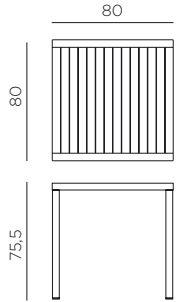

Ref. 480

CUBE 80