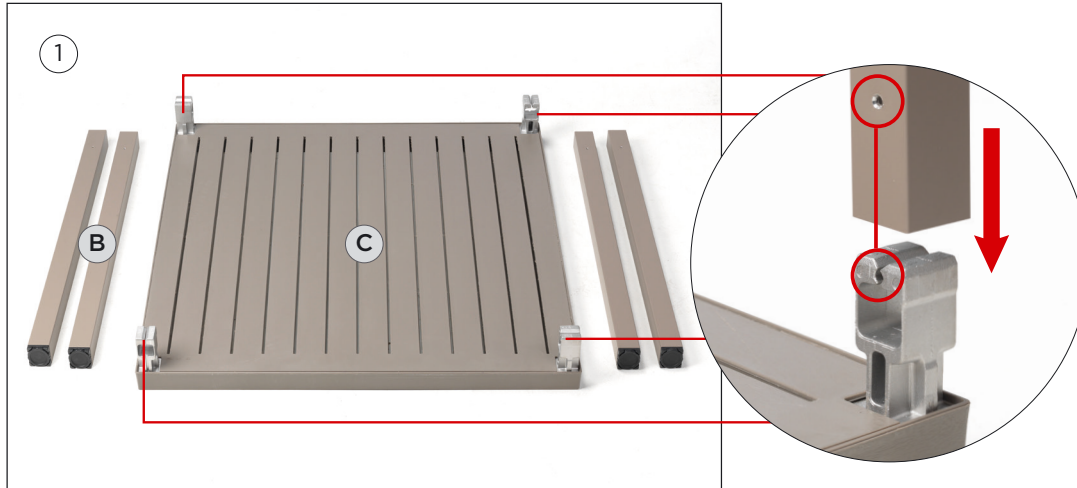

COMPONENTI, COMPONENTS, COMPOSANTS, KOMPONENTEN, COMPONENTES, COMPONENTES.

	A	B	C
pcs	4	4	1

ASSEMBLAGGIO, ASSEMBLY, ASSEMBLAGE, MONTAGE, ENSAMBLAR, MONTAGEM.

IT NARDI NON RISponderà DI EVENTUALI DANNI CAUSATI IN FASE DI ASSEMBLAGGIO.
EN NARDI SHALL NOT BE HELD LIABLE FOR ANY DAMAGE CAUSED DURING ASSEMBLY OPERATIONS.
FR NARDI N'EST PAS RESPONSABLE DES DOMMAGES CAUSÉS LORS DE L'ASSEMBLAGE.
DE NARDI HAFtet NIchT FÜR EVENTUELLE WÄHREND DER MONTAGE VERURSACHTE SCHÄDEN.
ES NARDI NO SERÁ RESPONSABLE DE LOS DAÑOS PRODUCIDOS DURANTE EL MONTAJE.
PT A NARDI NÃO SE RESPONSABILIZA POR QUAISQUER DANOS CAUSADOS DURANTE A MONTAGEM.