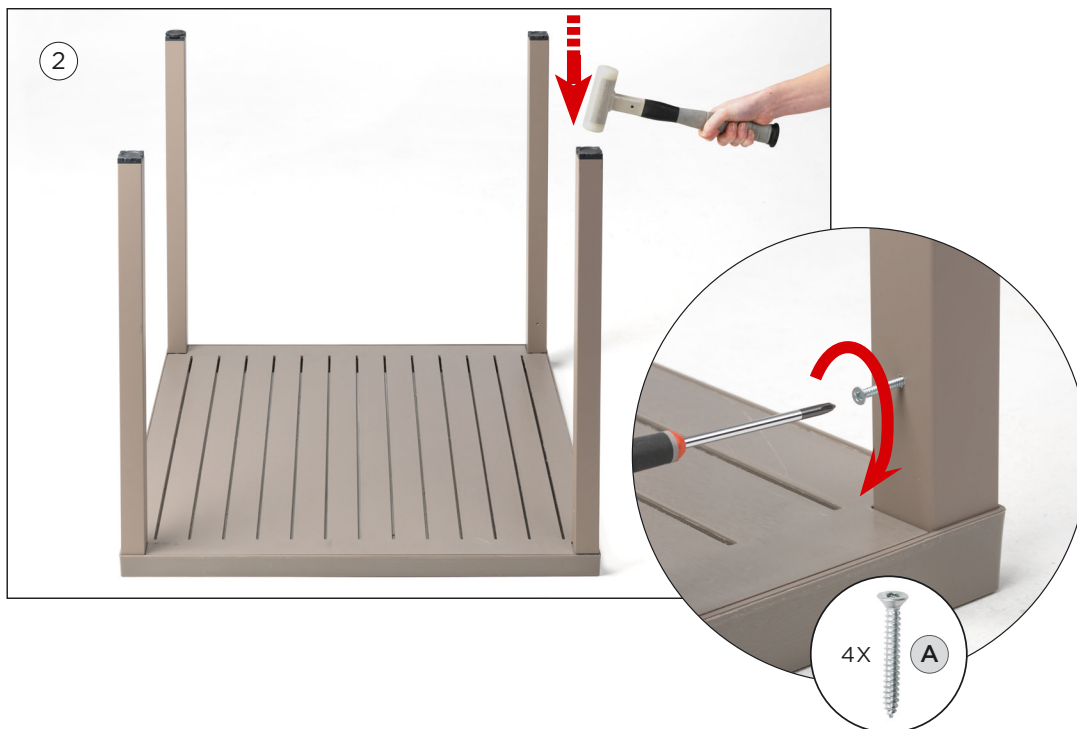

COMPONENTI, COMPONENTS, COMPOSANTS, KOMPONENTEN, COMPONENTES, COMPONENTES.

	A	B	C
pcs	4	4	1

ASSEMBLAGGIO, ASSEMBLY, ASSEMBLAGE, MONTAGE, ENSAMBLAR, MONTAGEM.

IT NARDI NON RISponderà DI EVENTUALI DANNI CAUSATI IN FASE DI ASSEMBLAGGIO.
EN NARDI SHALL NOT BE HELD LIABLE FOR ANY DAMAGE CAUSED DURING ASSEMBLY OPERATIONS.
FR NARDI N'EST PAS RESPONSABLE DES DOMMAGES CAUSÉS LORS DE L'ASSEMBLAGE.
DE NARDI HAFtet NIchT FÜR EVENTUELLE WÄHREND DER MONTAGE VERURSACHTE SCHÄDEN.
ES NARDI NO SERÁ RESPONSABLE DE LOS DAÑOS PRODUCIDOS DURANTE EL MONTAJE.
PT A NARDI NÃO SE RESPONSABILIZA POR QUAISQUER DANOS CAUSADOS DURANTE A MONTAGEM.