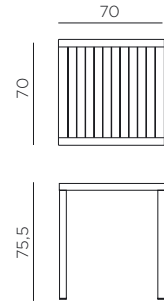

ES Mesa apilable. Material: tablero DurelTOP en polipropileno tratado anti UV y teñido en masa. Patas en aluminio pintado. Efecto mate. Tacos Regulables. Instrucciones de uso: colocar en una superficie plana y estable. Limpiar el producto con detergente suave, aclarandolo posteriormente con agua. No utilizar la hidrolimpiadora. Tipo de uso: colectividades. Producto de ensamblar. Fabricado en Italia. Resina reciclable. Fabricado según normativa UNI EN 581/1/3. Advertencia: riesgo de pellizcarse al realizar el montaje. Nardi declina toda responsabilidad por daños a personas y/o cosas, o al producto en sí, causados por un uso inadecuado del producto.

PT Mesa empilhável. Material: tampo DurelTOP em polipropileno com tratamento anti-UV colorido na totalidade. Pernas em alumínio pintado. Acabamento fosco. Pés ajustáveis. Instruções de utilização: deve permanecer em solo estável e plano. Limpar com detergente suave e passar com água. Não utilizar a lavadora de alta pressão. Utilização: colectividade. Requer montagem. Fabricado em Italia. Resina reciclável. Produto conforme norma UNI EN 581/1/3. Aviso importante: perigo de corte e entalamento durante a instalação. A Nardi declina qualquer responsabilidade por danos a pessoas e/ou coisas, ou ao próprio produto, causados pelo uso indevido do produto.

Ref. 478

CUBE 70