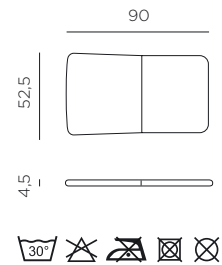

POLSTERUNG

Polyurethanschaum (Dichte 18 kg/m³) mit Polyesterfasern beschichtet (Dichte 100 gr/m²).

ES Cojín para sillón Doga Relax. NO desenfundable/zip. Espesor 4,5 cm. Con cintas de tejido con velcro. Lavable a 30°, programa delicado. Fabricado en Italia.

FUNDA

Tejido Acrílico tintada en masa: 100% fibra acrílica tintada en masa, solidez a la luz 7/8, tratamiento por la repelencia al agua, protección antimanchas, antimoho. **Tejido Acrílico Sunbrella®:** 100% fibra acrílica Sunbrella® tintada en masa, solidez a la luz 8/8, tratamiento por la repelencia al agua, protección antimanchas, antimoho.

RELLENO

Espuma de poliuretano (densidad 18 kg/m³) cubierta con fibras de poliéster (densidad 100 gr/m²).

PT Almofada para cadeira Doga Relax. NÃO removível/zip. Espessura 4,5 cm. Com tiras de tecido com velcro. Lavável a 30°, programa delicado. Fabricado em Italia.

TECIDO DE FORRO

Tecido Acrílico tingido em massa: 100% fibra acrílica tingida em massa, resistência à luz 7/8, tratamento hidrorrepelente, antimancha e antimoho. **Tecido Acrílico Sunbrella®:** 100% fibra acrílica Sunbrella® tingida em massa, resistência à luz 8/8, tratamento hidrorrepelente, antimancha e antimoho.

ENCHIMENTO

Espuma de poliuretano (densidade 18 kg/m³) com cobertura fibras de poliéster (densidade 100 gr/m²).

Ref. 36256