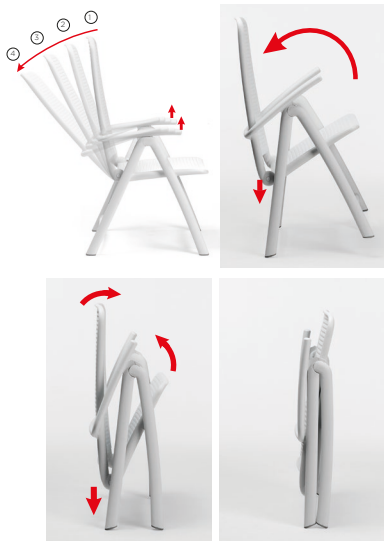

PARA FUTURAS CONSULTAS: LEER ATENTAMENTE

PT Cadeira dobrável. Material: polipropileno fiberglass com tratamento anti-UV colorido na totalidade. Encosto reclinável em 4 posições. Empilhável horizontalmente. Acabamento fosco. Com pés antiderrapantes. Almofada disponível sob encomenda. Instruções de utilização: deve permanecer em solo estável e plano. Limpar com detergente suave e passar com água. Utilização: colectividade. Fabricado em Itália. Resina reciclável. Produto conforme norma UNI EN 581/1/2. Aviso importante: perigo de corte e entalamento durante a instalação. A Nardi declina qualquer responsabilidade por danos a pessoas e/ou coisas, ou ao próprio produto, causados pelo uso indevido do produto.

IMPORTANTE CONSERVE PARA FUTURAS REFERÊNCIAS: LEIA ATENTAMENTE

For recycling information
www.nardioutdoor.com/packaging

NARDI s.p.a.
36072 Chiampo (Vi) Italia - Via delle Stangà, 14
www.nardioutdoor.com - info@nardioutdoor.com

NARDI
YOUR OUTDOOR LIVING

made in italy