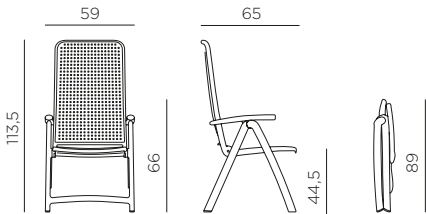

NARDI
YOUR OUTDOOR LIVING

made in italy

DARSENA
design Raffaello Galio

Ref. 316

IT Poltrona pieghevole. Materiale: polipropilene fiberglass trattato anti-UV e colorato in massa. Schienale reclinabile in 4 posizioni. Impilabile orizzontalmente. Finitura opaca. Dotata di piedini antiscivolo. Cuscino disponibile su ordinazione. Istruzioni d'uso: posizionare in modo stabile su un suolo piano. Pulire con detergenti non aggressivi e sciacquare con acqua. Tipo di utilizzo: collettività. Prodotto in Italia. Resina riciclabile. Prodotto a norma UNI EN 581/1/2. Avvertenza: rischi di pizzicamento in fase di installazione. Nardi declina ogni responsabilità per danni a persone e/o cose, o al prodotto stesso, causati dall'utilizzo improprio del prodotto.