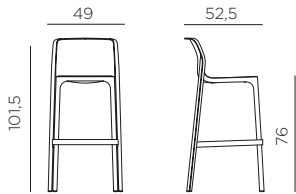

**NARDI**  
YOUR OUTDOOR LIVING

made in italy

**NET STOOL**  
design Raffaello Galio

**Ref. 355**

**IT** Sgabello monoblocco. Materiale: polipropilene fiberglass trattato anti-UV e colorato in massa. Impilabile. Finitura opaca. Dotato di piedini antiscivolo. Altezza seduta 76 cm. Istruzioni d'uso: posizionare in modo stabile su un suolo piano. Pulire con detergenti non aggressivi e sciacquare con acqua. Tipo di utilizzo: collettività. Prodotto in Italia. Resina riciclabile. Prodotto a norma UNI EN 581/1/2. Avvertenza: Nardi declina ogni responsabilità per danni a persone e/o cose, o al prodotto stesso, causati dall'utilizzo improprio del prodotto.

IMPORTANTE, CONSERVARE  
PER FUTURI RIFERIMENTI:  
LEGGERE ATTENTAMENTE

**EN** Monobloc stool. Material: uniformly colored fiberglass polypropylene resins with UV additives. Stackable. Matt finish. With non-slip feet. Seat height 76 cm. Instructions for use: place on a flat level area. Wash with mild soap and rinse with water. Typical uses: group gatherings. Made in Italy. Recyclable resin. Product conforms to UNI EN 581/1/2. Note: Nardi declines all responsibility for damage to people and/or things, or to the product itself, caused by improper use of the product.

IMPORTANT-À CONSER-  
VER POUR DE FUTURS  
BESOINS DE RÉFÉRENCE:  
À LIRE SOIGNEUSEMENT

**DE** Monoblock Barstuhl. Material: UV-beständigem fiberglass-Polypropylen, voll durchgefärbt. Stapelbar. Matt-Effekt. Mit rutschfesten Fußkappen. Sitz Höhe 76 cm. Gebrauchseinleitung: Einsatz auf ebenem Untergrund. Reinigung mit neutralem Reinigungsmittel und mit Wasser nachspülen. Nutzung: Gewerblich. Hergestellt in Italien. Recyclebarer