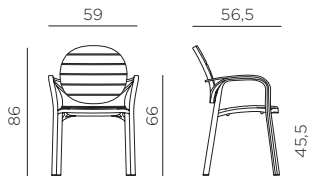

IT Sedia con braccioli. Materiale: polipropilene trattato anti-UV e colorato in massa. Impilabile. Finitura opaca. Dotata di piedini antiscivolo. Istruzioni d'uso: posizionare in modo stabile su un suolo piano. Pulire con detergenti non aggressivi e sciacquare con acqua. Tipo di utilizzo: collettività. Prodotto in Italia. Resina riciclabile. Prodotto a norma UNI EN 581/1/2.

IMPORTANTE, CONSERVARE
PER FUTURI RIFERIMENTI:
LEGGERE ATTENTAMENTE

EN Chair with armrest. Material: polypropylene with UV additives and is uniformly coloured. Stackable. Matt finish. With non-slip feet. Instructions for use: place on a flat level area. Wash with mild soap and rinse with water. Typical uses: group gatherings. Made in Italy. Recyclable resin. Product conforms to UNI EN 581/1/2.

IMPORTANT, RETAIN FOR
FUTURE REFERENCE:

READ CAREFULLY

FR Fauteuil avec accoudoirs. Matériau: polypropylène traité anti-UV et coloré dans la masse. Empilable. Effet mat. Avec patins anti-dérapants. Instructions d'utilisation: positionner de manière stable sur un sol plan. Nettoyer le produit avec détergent non agressif et rincer avec de l'eau. Type d'utilisation: collectivité. Fabriqué en Italie. Résine recyclable. Produit conforme à la norme UNI EN 581/1/2.

IMPORTANT-À CONSER-
VER POUR DE FUTURS
BESOINS DE RÉFÉRENCE:
À LIRE SOIGNEUSEMENT

DE Sessel mit Armlehnen. Material: UV-beständigem Polypropylen, voll durchgefärbt. Stapelbar. Matt-Effekt. Mit rutschfesten Fußkappen. Gebrauchseinleitung: Einsatz auf ebenem Untergrund. Reinigung mit neutralem Reinigungsmittel und mit Wasser nachspülen. Nutzung: Gewerblich. Hergestellt in Italien. Recyclebarer Kunststoff. Produkt entspricht der norm UNI EN 581/1/2.

WICHTIG BITTE AUFMER-
KSAM DURCHLESEN UND
GUT AUFBEWAHREN