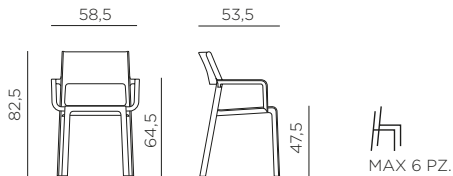

NARDI
YOUR OUTDOOR LIVING

made in italy

TRILL ARMCHAIR
design Raffaello Galio

Ref. 250

IT Sedia monoblocco con braccioli. Materiale: polipropilene fiberglass trattato anti-UV e colorato in massa. Impilabile. Finitura opaca. Dotata di piedini antiscivolo. Istruzioni d'uso: posizionare in modo stabile su un suolo piano. Pulire con detergenti non aggressivi e sciacquare con acqua. Non utilizzare l'idropulitrice. Tipo di utilizzo: showroom - sale pubbliche - bar - caffetterie - ristoranti - mense - banche - sale riunioni. Prodotto in Italia. Resina riciclabile. Prodotto a norma UNI EN 581/1/2 - UNI EN 16139. Movimentare con carrello portasedie o sollevare la pila per i braccioli/sedie. Avvertenza: Nardi declina ogni responsabilità per danni a persone e/o cose, o al prodotto stesso, causati dall'utilizzo improprio del prodotto.