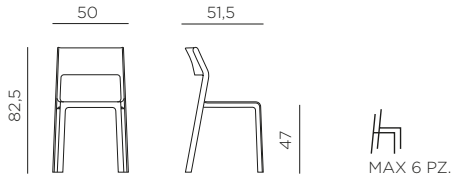

IT Sedia monoblocco senza braccioli. Materiale: polipropilene fiberglass trattato anti-UV e colorato in massa. Impilabile. Finitura opaca. Dotata di piedini antiscivolo. Cuscino disponibile su ordinazione. Istruzioni d'uso: posizionare in modo stabile su un suolo piano. Pulire con detersivi non aggressivi e sciacquare con acqua. Tipo di utilizzo: showroom - sale pubbliche - bar - caffetterie - ristoranti - mense - banche - sale riunioni. Prodotto in Italia. Resina riciclabile. Prodotto a norma UNI EN 581/1/2 - UNI EN 16139. Movimentare con carrello portasedie o sollevare la pila per i braccioli/sedie. Avvertenza: Nardi declina ogni responsabilità per danni a persone e/o cose, o al prodotto stesso, causati dall'utilizzo improprio del prodotto.

IMPORTANTE, CONSERVARE PER FUTURI RIFERIMENTI: LEGGERE ATTENTAMENTE

EN Monobloc chair without armrest. Material: uniformly colored fiberglass polypropylene resins with UV additives. Stackable. Matt finish. With non-slip feet. Cushion available to order. Instructions for use: place on a flat level area.

Wash with mild soap and rinse with water. Typical uses: showrooms - public halls - bars - cafeterias - restaurants - canteens - banks - conference rooms. Made in Italy. Recyclable resin. Product conforms to UNI EN 581/1/2 - UNI EN 16139. Move the chairs with trolley, or lift the chairs from the armrests or seat. Note: Nardi declines all responsibility for damage to people and/or things, or to the product itself, caused by improper use of the product.

IMPORTANT, RETAIN FOR FUTURE REFERENCE: READ CAREFULLY

FR Chaise monobloc sans accoudoirs. Matériau: polypropylène fiberglass traité anti-UV et coloré dans la masse. Empilable. Effet mat. Avec patins anti-dérapants. Coussin disponible sur commande. Instructions d'utilisation: positionner de manière stable sur un sol plan. Nettoyer le produit avec détergent non agressif et rincer avec de l'eau. Type d'utilisation: showroom - espaces publics - bars - cafés - restaurants - cafétérias - banques - salles de réunion. Fabriqué en Italie. Résine recyclable. Produit conforme à la norme UNI EN 581/1/2 - UNI EN 16139. Déplacer les chaises avec un chariot porte-chaises ou les soulever par les accoudoirs ou le siège. Avertissement: Nardi décline toute responsabilité pour les dommages aux personnes et/ou aux choses, ou au produit lui-même, causés par une mauvaise utilisation du produit.

IMPORTANT-À CONSERVER POUR DE FUTURS

BESOINS DE RÉFÉRENCE: À LIRE SOIGNEUSEMENT