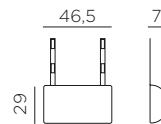

CUSCINO POGGIATESTA FOLIO

design Raffaello Galiotto

**Ref. 36300.04**

 0,3	peso prodotto in kg weight of product in kg
 4 0,054 m ³	imballo cartonato - pz e volume in m ³ carton packing - pcs and volume in cbm
 160 pz	pz su pallet pcs on pallet