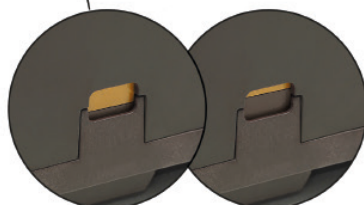

FONDO DRENANTE
DRAINAGE BASE
FOND DRAINANT
BODEN MIT ABFLUSS
FONDO DRENANTE
FURO DE DRENAGEM

FORO DI RIEMPIMENTO SERBATOIO
HOLE FOR FILLING RESERVOIR
TROU DE REMPLISSAGE DU RÉSERVOIR
BEHÄLTERAUFFÜLLÖFFNUNG
ORIFICIO DE LLENADO DEL DEPÓSITO
FURO PARA ABASTECIMENTO DO RESERVATÓRIO

VASO AUTOIRRIGANTE
SELF-WATERING PLANTER

MIN MAX

TERRICCIO - POTTING SOIL -
TERRE DE REMPOTAGE -
BLUMENERDE - TIERRA
PARA MACETAS - TERRA

MINERALE DRENANTE -
MINERAL DRAINAGE LAYER
- LIT DRAINANT -
DRAINAGEMATERIAL - CAPA
DE DRENAJE - MINERAL
DRENANTE

RISERVA D'ACQUA - WATER
RESERVOIR - RÉSERVE
D'EAU - WASSERRESERVOIR
- RESERVA DE AGUA -
RESERVA DE ÁGUA

SOTTOVASO - SERBATOIO CON TROPPOPIENO
PLANTER TRAY-RESERVOIR WITH OVERFLOW HOLE
SOUS-VASE RÉSERVOIR AVEC TROP-PLEIN
UNTERTOPF - BEHÄLTER MIT ÜBERLAUF
RESERVA DE AGUA CON REBOSADERO
PRATO PARA VASO-RESERVATÓRIO COM ORIFÍCIO
DE DRENAGEM

INDICATORE DI LIVELLO DELL'ACQUA
WATER LEVEL INDICATOR
INDICATEUR DE NIVEAU DE L'EAU
WASSERSTANDSANZEIGER
INDICADOR DE NIVEL DE AGUA
INDICADORES DE NÍVEL DE ÁGUA