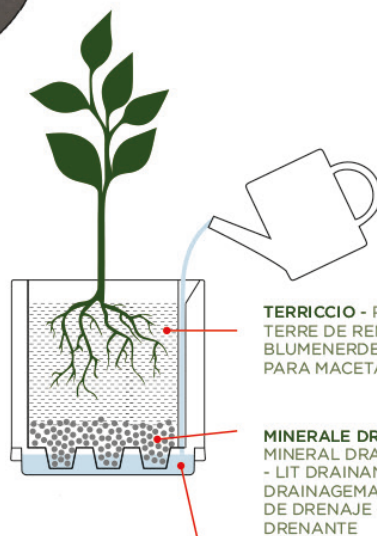

**PT** Vaso recipiente para plantas com rega automática para divisória modular autoportante para ambientes exteriores, configurável à vontade, ideal para dividir os espaços ao ar livre. Material: polipropileno fiberglass regenerado com tratamento anti-UV colorido na totalidade. O polipropileno fiberglass regenerado pode sofrer pequenas variações de cor devido ao uso de material reciclado. Acabamento fosco. Resina reciclável.

**FONDO DRENANTE**  
 DRAINAGE BASE  
 FOND DRAINANT  
 BODEN MIT ABFLUSS  
 FONDO DRENANTE  
 FURO DE DRENAGEM

**FORO DI RIEMPIMENTO SERBATOIO**  
 HOLE FOR FILLING RESERVOIR  
 TROU DE REMPLISSAGE DU RÉSERVOIR  
 BEHÄLTERAUFFÜLLÖFFNUNG  
 ORIFICIO DE LLENADO DEL DEPÓSITO  
 FURO PARA ABASTECIMENTO DO RESERVATÓRIO

**VASO AUTOIRRIGANTE**  
 SELF-WATERING PLANTER

MIN MAX

**TERRICCIO - POTTING SOIL -**  
 TERRE DE REMPOTAGE -  
 BLUMENERDE - TIERRA  
 PARA MACETAS - TERRA

**MINERALE DRENANTE -**  
 MINERAL DRAINAGE LAYER  
 - LIT DRAINANT -  
 DRAINAGEMATERIAL - CAPA  
 DE DRENAJE - MINERAL  
 DRENANTE

**RISERVA D'ACQUA - WATER**  
 RESERVOIR - RÉSERVE  
 D'EAU - WASSERRESERVOIR  
 - RESERVA DE AGUA -  
 RESERVA DE ÁGUA

**SOTTOVASO - SERBATOIO CON TROPPOPIENO**  
 PLANTER TRAY-RESERVOIR WITH OVERFLOW HOLE  
 SOUS-VASE RÉSERVOIR AVEC TROP-PLEIN  
 UNTERTOPF - BEHÄLTER MIT ÜBERLAUF  
 RESERVA DE AGUA CON REBOSADERO  
 PRATO PARA VASO-RESERVATÓRIO COM ORIFÍCIO  
 DE DRENAGEM