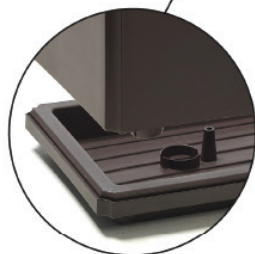

FONDO DRENANTE
DRAINAGE BASE
FOND DRAINANT
BODEN MIT ABFLUSS
FONDO DRENANTE
FURO DE DRENAGEM

FORO DI RIEMPIMENTO SERBATOIO
HOLE FOR FILLING RESERVOIR
TROU DE REMPLISSAGE DU RÉSERVOIR
BEHÄLTERAUFFÜLLÖFFNUNG
ORIFICIO DE LLENADO DEL DEPÓSITO
FURO PARA ABASTECIMENTO DO RESERVATÓRIO

VASO AUTOIRRIGANTE
SELF-WATERING PLANTER

MIN MAX

TERRICCIO - POTTING SOIL -
TERRE DE REMPOTAGE -
BLUMENERDE - TIERRA
PARA MACETAS - TERRA

MINERALE DRENANTE -
MINERAL DRAINAGE LAYER
- LIT DRAINANT -
DRAINAGEMATERIAL - CAPA
DE DRENAJE - MINERAL
DRENANTE

RISERVA D'ACQUA - WATER
RESERVOIR - RÉSERVE
D'EAU - WASSERRESERVOIR
- RESERVA DE AGUA -
RESERVA DE ÁGUA

SOTTOVASO - SERBATOIO CON TROPPOPIENO
PLANTER TRAY-RESERVOIR WITH OVERFLOW HOLE
SOUS-VASE RÉSERVOIR AVEC TROP-PLEIN
UNTERTOPF - BEHÄLTER MIT ÜBERLAUF
RESERVA DE AGUA CON REBOSADERO
PRATO PARA VASO-RESERVATÓRIO COM ORIFÍCIO
DE DRENAGEM

INDICATORE DI LIVELLO DELL'ACQUA
WATER LEVEL INDICATOR
INDICATEUR DE NIVEAU DE L'EAU
WASSERSTANDSANZEIGER
INDICADOR DE NIVEL DE AGUA
INDICADORES DE NÍVEL DE ÁGUA