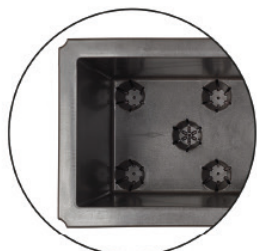

FONDO DRENANTE
DRAINAGE BASE
FOND DRAINANT
BODEN MIT ABFLUSS
FONDO DRENANTE
FURO DE DRENAGEM

FORO DI RIEMPIMENTO SERBATOIO
HOLE FOR FILLING RESERVOIR
TROU DE REMPLISSAGE DU RÉSERVOIR
BEHÄLTERAUFFÜLLÖFFNUNG
ORIFICIO DE LLENADO DEL DEPÓSITO
FURO PARA ABASTECIMENTO DO RESERVATÓRIO

VASO AUTOIRRIGANTE
SELF-WATERING PLANTER