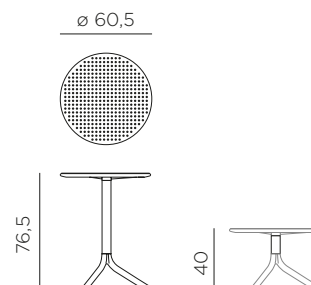

Ref. 056

	4,3	peso prodotto in kg weight of product in kg
	1 0,143 m³	imballo cartonato - pz e volume in m³ carton packing - pcs and volume in cbm
	24 pz	pz su pallet pcs on pallet
		prodotto da montare assembly required

IT Tavolo con gamba centrale a 3 razze. Materiale: polipropilene fiberglass trattato anti-UV e colorato in massa. Smontabile. Finitura opaca. Dotato di piedini antiscivolo. Possibilità di doppia altezza: 40 cm / 76,5 cm. Resina riciclabile.

EN Table with center column and 3 spokes. Material: uniformly colored fiberglass polypropylene resins with UV additives. Demountable. Matt finish. With non-slip feet. Double height option: 40 cm / 76,5 cm. Recyclable resin.

FR Table avec pied central à 3 branches. Matériau: polypropylène fiberglass traité anti-UV et coloré dans la masse. Démontable. Effet mat. Avec patins anti-dérapants. Option de double hauteur: 40 cm / 76,5 cm. Résine recyclable.

DE Tisch mit zentraler Säule und 3 Speichen. Material: UV-beständigem fiberglass-Polypropylen, voll durchgefärbt. Demontierbar. Matt-Effekt. Mit rutschfesten Fußkappen. Optional : Doppelte Höhe 40 cm / 76,5 cm. Recyclebarer Kunststoff.

ES Mesa con pie central de 3 radios. Material: polipropileno fiberglass tratado anti-UV y teñido en masa. Desmontable. Efecto mate. Con tapones antideslizantes. Opción de doble altura: 40 cm / 76,5 cm. Resina reciclable.

PT Mesa com coluna central e 3 raios. Material: polipropileno fiberglass com tratamento anti-UV colorido na totalidade. Destacável. Acabamento fosco. Com pés antiderrapantes. Opção de dupla altura: 40 cm / 76,5 cm. Resina reciclável.

* Il prodotto non deve essere immerso nell'acqua. La base presenta all'interno una componente in metallo. - The product must not be immersed in water. The base has a metal component inside. - Le produit ne doit pas être immergé dans l'eau. La base a une composante en métal à l'intérieur. - Das Produkt sollte nicht in Wasser getaucht werden. Die Gestell enthält eine Metallkomponente. - El producto no debe ser sumergido en agua. La base tiene un componente metálico en su interior. - O produto não deve ser imerso em água. A base tem um componente de metal dentro.