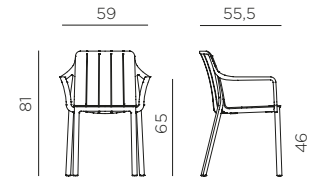

TIBERINA ARMCHAIR

design Raffaello Galiotto

Ref. 205

-  5 peso prodotto in kg
weight of product in kg
-  6 imballo cartonato - pz e volume in m³
0,495 m³ carton packing - pcs and volume in cbm
-  24 pz pz su pallet
pcs on pallet
-  6 pz impilabile
stackable
-  prodotto testato a norma da Catas
product tested by Catas

IT Sedia monoblocco con braccioli.
Materiale: polipropilene fiberglass* trattato anti-UV e colorato in massa. Finitura opaca. Dotata di piedini antiscivolo. Resina riciclabile.

EN Monobloc chair with armrest.
Material: uniformly colored fiberglass polypropylene resins* with UV additives. Matt finish. With non-slip feet. Recyclable resin.