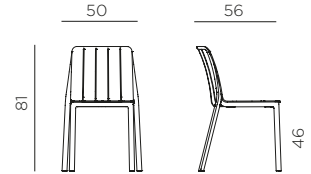

TIBERINA BISTROT

design Raffaello Galiotto

Ref. 206

4,3

peso prodotto in kg
weight of product in kg

6
0,416 m³

imballo cartonato - pz e volume in m³
carton packing - pcs and volume in cbm

24 pz

pz su pallet
pcs on pallet

6 pz

impilabile
stackable

prodotto testato a norma da Catas
product tested by Catas

IT Sedia monoblocco senza braccioli.

Materiale: polipropilene fiberglass* trattato anti-UV e colorato in massa. Finitura opaca. Dotata di piedini antiscivolo. Resina riciclabile.